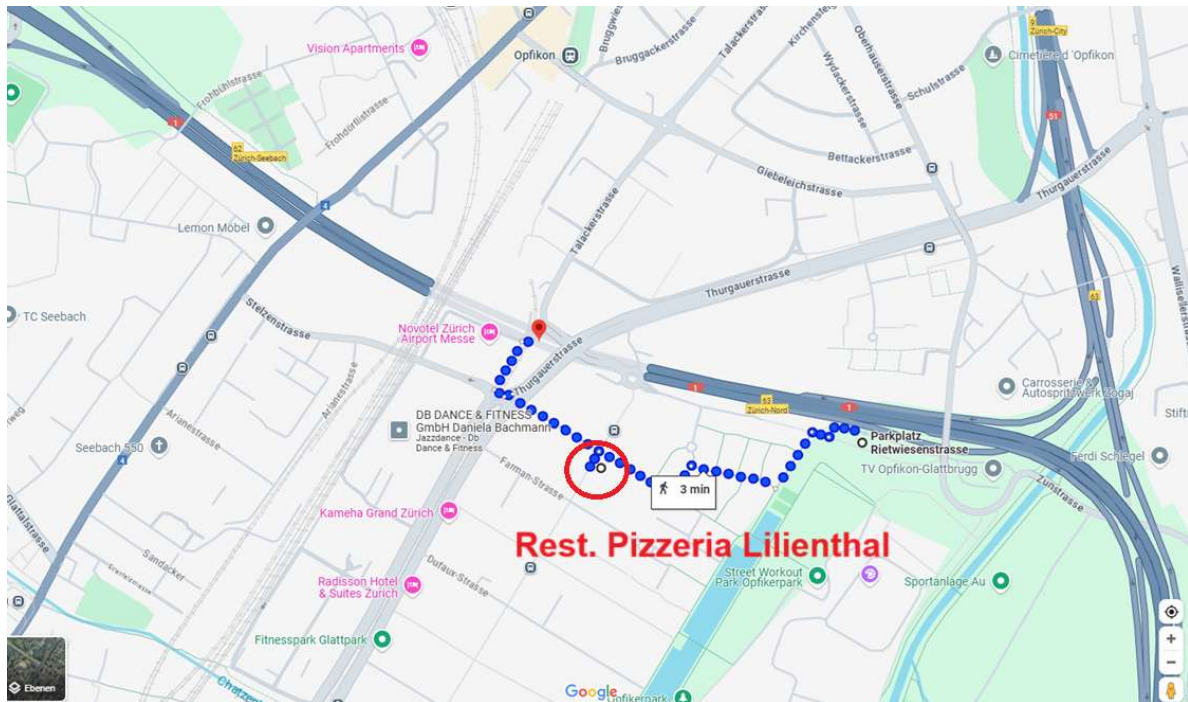

Mit herzlichem Gruss

SP Bezirk Bülach

Philipp Flach

Sozialdemokratische Partei
Bezirk Bülach

Wegbeschreibung

Anreise mit dem ÖV: Haltestelle Lindberghplatz (Tram 10 oder 12)

Anreise mit Auto: Parkplatz Rietwiesenstrasse Opfikon-Glattbrugg, ca. 3 – 5 min. Fussweg